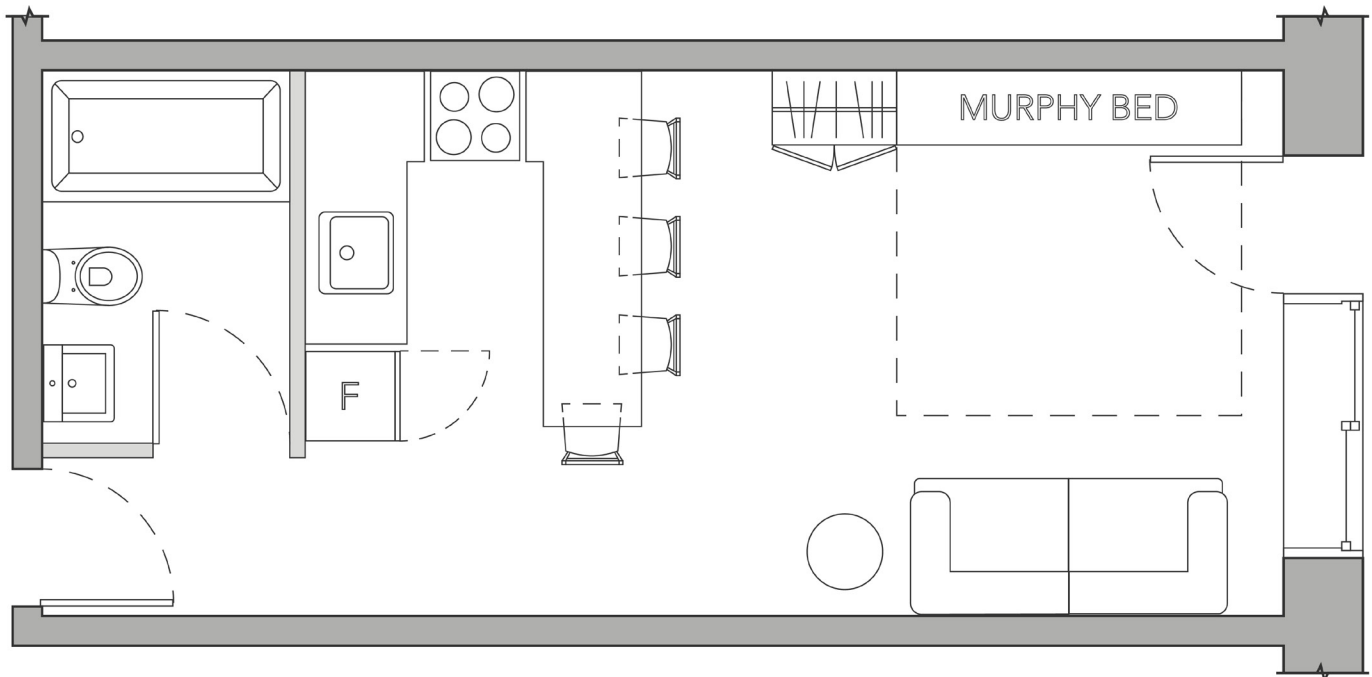

Modèle A (entièrement meublé)

Le 1150

2-1/2 – Studio

Inclusions pour un temps limité seulement:	Inclus
Réfrigérateur, cuisinière, micro-ondes / hotte - tous les appareils en acier inoxydable (valeur de 2,150 \$)	✓
Lit mural européen haut de gamme sur mesure (valeur de 5,250 \$)	✓
Canapé européen, 2x tabourets de bar, tv intelligente, air climatisation, stores pour porte et fenêtres (valeur de 1,950 \$)	✓
Grands casiers de rangement privés (pour vélos, meubles, vêtements, etc.) (valeur de 50 \$ par mois)	✓
Ultra haute-vitesse illimité avec routeur et modem individuels (valeur de 125 \$ + 75 \$ par mois)	✓
Coût mensuel total	1,250 \$ à 1,350 \$

Faits saillants de l'appartement:

- Cuisine contemporaine avec comptoirs et dossier en quartz
- Salle de bain lumineuse avec des carreaux de porcelaine du sol au plafond sur les quatre côtés
- Éclairage et isolation LED haute efficacité pour des factures d'énergie réduites
- Balcon pour profiter de la vue