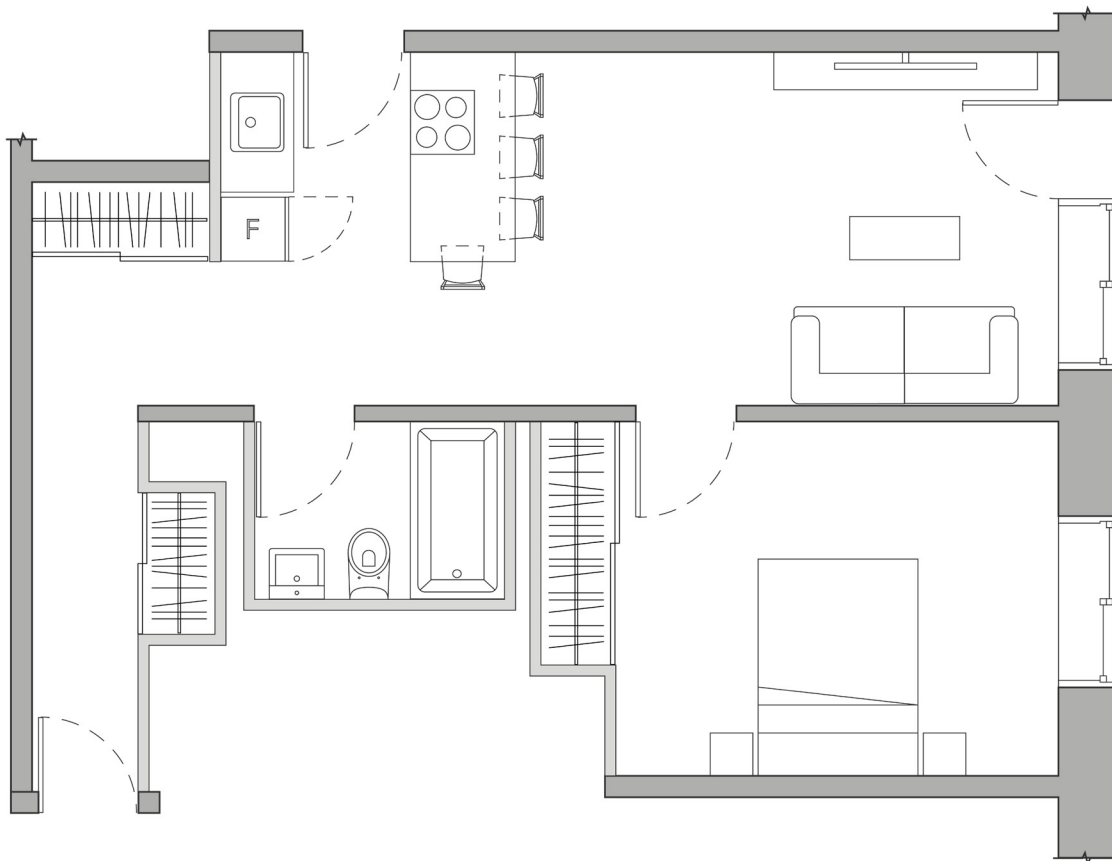

Modèle D (semi-meublé)

Le 1150

3-1/2 – 1 Chambre

Inclusions pour un temps limité seulement:	Inclus
Réfrigérateur, cuisinière, micro-ondes / hotte - tous les appareils en acier inoxydable (valeur de 2,150 \$)	✓
Air climatisation, stores pour porte et fenêtres (valeur de 950 \$)	✓
Grands casiers de rangement privés (pour vélos, meubles, vêtements, etc.) (valeur de 50 \$ par mois)	✓
Ultra haute-vitesse illimité avec routeur et modem individuels (valeur de 125 \$ + 75 \$ par mois)	✓
Coût mensuel total	1,700 \$ à 1,800 \$

Faits saillants de l'appartement:

- Cuisine contemporaine avec comptoirs et dossier en quartz
- Salle de bain lumineuse avec des carreaux de porcelaine du sol au plafond sur les quatre côtés
- Éclairage et isolation LED haute efficacité pour des factures d'énergie réduites
- Balcon pour profiter de la vue